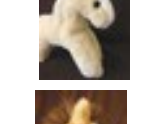

Möwe	25 cm	21,50 €
Nilpferd, klein	25 cm	29,50 €
Nilpferd, mittel	35 cm	49,00 €
Nilpferd, groß	85 cm	230,00 €
Oktopus, klein	40 cm	49,00 €
Oktopus, groß	64 cm	75,00 €
Orca, klein	27 cm	24,50 €
Orca, groß	45 cm	42,00 €
Panda	20 cm	49,00 €
Pferd, klein (verschiedene Farben)	25 cm	33,00 €
Pferd, gross, liegend (verschiedene Farben)	35 cm	59,00 €
Pinguin, klein	16 cm	24,50 €
Pinguin, groß	20 cm	33,00 €
Ratte (verschiedene Farben)	16 cm	24,50 €
Robbe, klein (verschiedene Farben)	35 cm	39,00 €