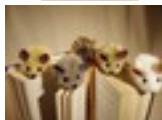

Körper – Stofftiere

Kornmarkt 8, 24837 Schleswig, Tel.: 04621/29151, www.koerber-stofftiere.de

Stofftiere (in alphabetischer Reihenfolge)	Größe	Preis
Affe (verschiedene Farben)	30 cm	49,00 €
Totenkopffäffchen	30 cm	49,00 €
Amsel	10 cm	12,00 €
Bär liegend, sehr groß (verschiedene Farben)	auf Anfrage	235,00 €
Bär liegend, groß (verschiedene Farben)	55 cm	95,00 €
Bär liegend, mittel (verschiedene Farben)	35 cm	49,00 €
Baby liegend klein (verschiedene Farben)	27 cm	39,00 €
Berglöwe, gr.	62 cm	95,00 €
Berglöwe, kl.	39 cm	49,00 €
Biber, gr.	20 cm	45,00 €
Biber, kl.	18 cm	33,00 €

	Delfin	40 cm	33,00 €
	Elch, groß	50 cm	85,00 €
	Elefant, groß	25 cm	49,00 €
	Elefant, klein	20 cm	29,50 €
	Ente (verschiedene Farben)	10 cm	12,00 €
	Esel, klein	25 cm	33,00 €
	Esel, groß	35 cm	59,00 €
	Eule	25 cm	42,00 €
	Fischotter	30 cm	42,00 €
	Fledermaus	25 cm	24,50 €
	Galloway	45 cm	85,00 €
	Hai	40 cm	33,00 €
	Handpuppe „Bär“ (verschiedene Farben)	25 cm	33,00 €
	Handpuppe „Eisbär“	25 cm	33,00 €
	Handpuppe „Hase“	20 cm	26,50 €

	Handpuppe „Hund“ (verschiedene Farben)	25 cm	33,00 €
	Handpuppe „Maulwurf“, groß	30 cm	33,00 €
	Handpuppe „Maulwurf“, klein	20 cm	29,50 €
	Handpuppe „Maus“, groß	30 cm	33,00 €
	Handpuppe „Pferd“	30 cm	44,00 €
	Handpuppe „Esel“	30 cm	44,00 €
	Handpuppe „Teddy“ (verschiedene Farben)	25 cm	33,00 €
	Handpuppe „Vogel“	90 cm	85,00 €
	Handpuppe „Waschbär“	25 cm (o.Schwanz)	39,00 €
	Hase (verschiedene Farben)	20 cm	24,50 €
	Hund (verschiedene Farben)	25 cm	36,00 €
	Hund Pickwick, klein (verschiedene Farben)	35 cm	42,00 €
	Hund Pickwick, groß (verschiedene Farben)	50 cm	85,00 €
	Igel, klein	12 cm	12,00 €
	Igel, groß	16 cm	24,50 €