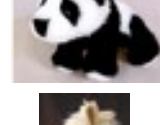

Möwe	25 cm	21,50 €
Nilpferd, klein	25 cm	29,50 €
Nilpferd, mittel	35 cm	49,00 €
Nilpferd, groß	85 cm	230,00 €
Oktopus, klein	40 cm	49,00 €
Oktopus, groß	64 cm	75,00 €
Orca, klein	27 cm	24,50 €
Orca, groß	45 cm	42,00 €
Panda	20 cm	49,00 €
Pferd, klein (verschiedene Farben)	25 cm	33,00 €
Pferd, gross, liegend (verschiedene Farben)	35 cm	59,00 €
Pinguin, klein	16 cm	24,50 €
Pinguin, groß	20 cm	33,00 €
Ratte (verschiedene Farben)	16 cm	24,50 €
Robbe, klein (verschiedene Farben)	35 cm	39,00 €